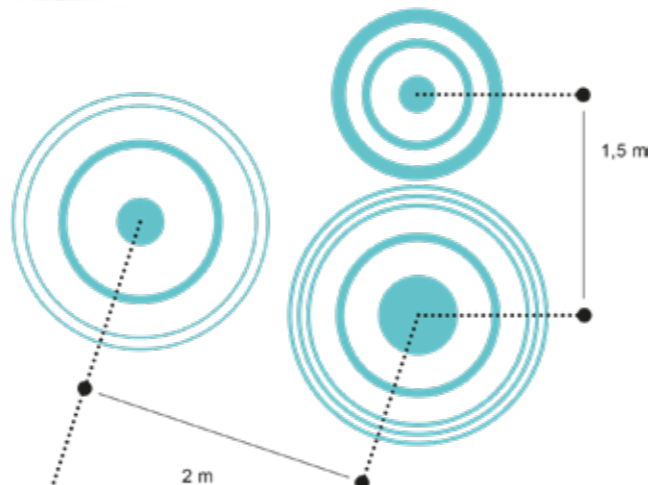

Auf den Abstand kommt es an

Funktionsweise des distancer Lite

- Der distancer Lite ist ein Abstandsmelder, der anhand zwei verschiedener Signalstufen auf Unterschreitungen erforderlicher Distanzen mittels akustischer und optischer Warnsignale hinweist.

Stufe 1: Hinweisabstand 2 m

Stufe 2: gesundheitskritischer Abstand 1,5 m

- Möglich wird diese Abstandsprüfung durch die Geräte-Kommunikation zwischen mehreren distancern.
- Das System empfiehlt sich besonders für Belegschaften geschlossener Funktionsbereiche.
- Der distancer Lite ist auch nachträglich zum distancer Pro upgradebar.

Es ist davon auszugehen, dass die neuen Auflagen zur Pandemiebekämpfung und das aktuell geltende Arbeitsschutzgesetz noch längere Zeit einzuhalten sind, damit die Gesundheit der Mitarbeiter am Arbeitsplatz – ob Büro oder Produktion – gewährleistet werden kann.

Auszug aus den Arbeitsschutz-Grundregeln vom 16.4.2020

1. ...
2. **3.** Der Sicherheitsabstand von mindestens 1,5 Metern wird universell auch bei der Arbeit eingehalten ...!
   „In den Betrieben werden entsprechende Absperrungen, Markierungen oder Zugangsregelungen umgesetzt. Wo dies nicht möglich ist, werden wirksame Alternativen ergriffen.“
3. **9.** Betriebliche Beiträge zur Pandemievorsorge sicherstellen!
   „... Arbeitgeber erarbeiten betriebliche Routinen zur Pandemievorsorge ..., um weitere möglicherweise infizierte Personen zu identifizieren, zu informieren und ggf. auch isolieren zu können“ ...