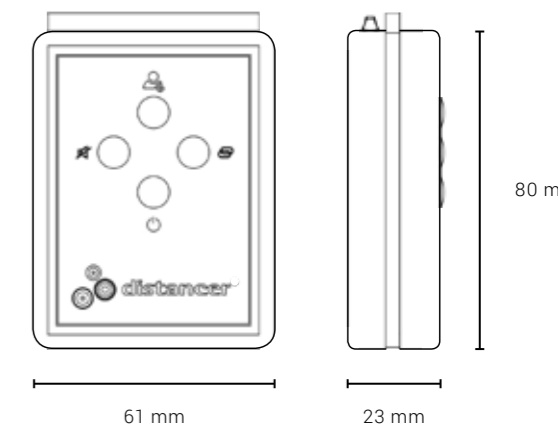

Gewicht

- ohne Batterien: 50 g
- mit Batterien: 110 g

Maximaler Datenschutz

- Pseudonymisierung nach DSGVO
- Lokale Datenspeicherung
- Trennung von personenbezogenen Daten

Warum den distancer auf der Brust tragen und nicht am Handgelenk?