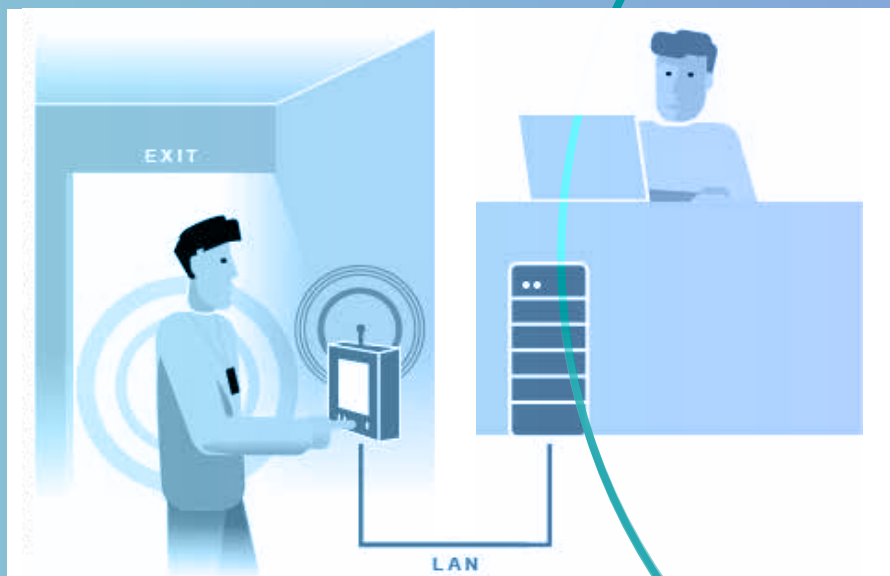

your personal bodyguard

Sicher und gelassen arbeiten im Team

Schützen Sie Ihre Mitarbeiter
durch exakte Abstandsmessung

Auf den Abstand kommt es an

Funktionsweise des distancer Lite

- Der distancer Lite ist ein Abstandsmelder, der anhand zwei verschiedener Signalstufen auf Unterschreitungen erforderlicher Distanzen mittels akustischer und optischer Warnsignale hinweist.

Funktionsweise des distancer Pro

- Bei Distanzunterschreitung werden die distancer-IDs der distancer im kritischen Umkreis registriert.
- Die Kontaktdaten der distancer werden über ein separates Gateway zu Ihrem Server übertragen.
- Keine Installation – leichter Einstieg mit unserem fertigen, individuellen Starter-Set.
- Nachverfolgung von Infektionsketten, nutzen Sie die Auswertung zur Früherkennung.
- Die Ausgabe erfolgt in einer zur Beurteilung von Infektionswegen notwendigen Datenqualität und besteht aus der kumulierten Dauer aller Abstandsunterschreitungen und den jeweils hierbei beteiligten distancer-IDs.

distancer **Lite:**

Sicheres
Arbeiten
mit dem
distancer®

- Sich verstärkender akustischer Warnhinweis bei Unterschreitung von 2 m zu anderen distancern
- Mit NiMH-Akkus und USB-Lademöglichkeit
- Funktion zur Fehlalarm-Quittierung

distancer **Pro:**

Daten
drahtlos über-
tragen zum
Gateway

- Jederzeit updatebar auf distancer Pro
- Definieren Sie Ihr Starter-Set mit bedarfsgerechter Anzahl an distancern und Gateways (flexibel erweiterbar)
- Führen Sie Ihr Begegnungstagebuch – für den Fall der Fälle und mehr Sicherheit für Ihr ganzes Team.